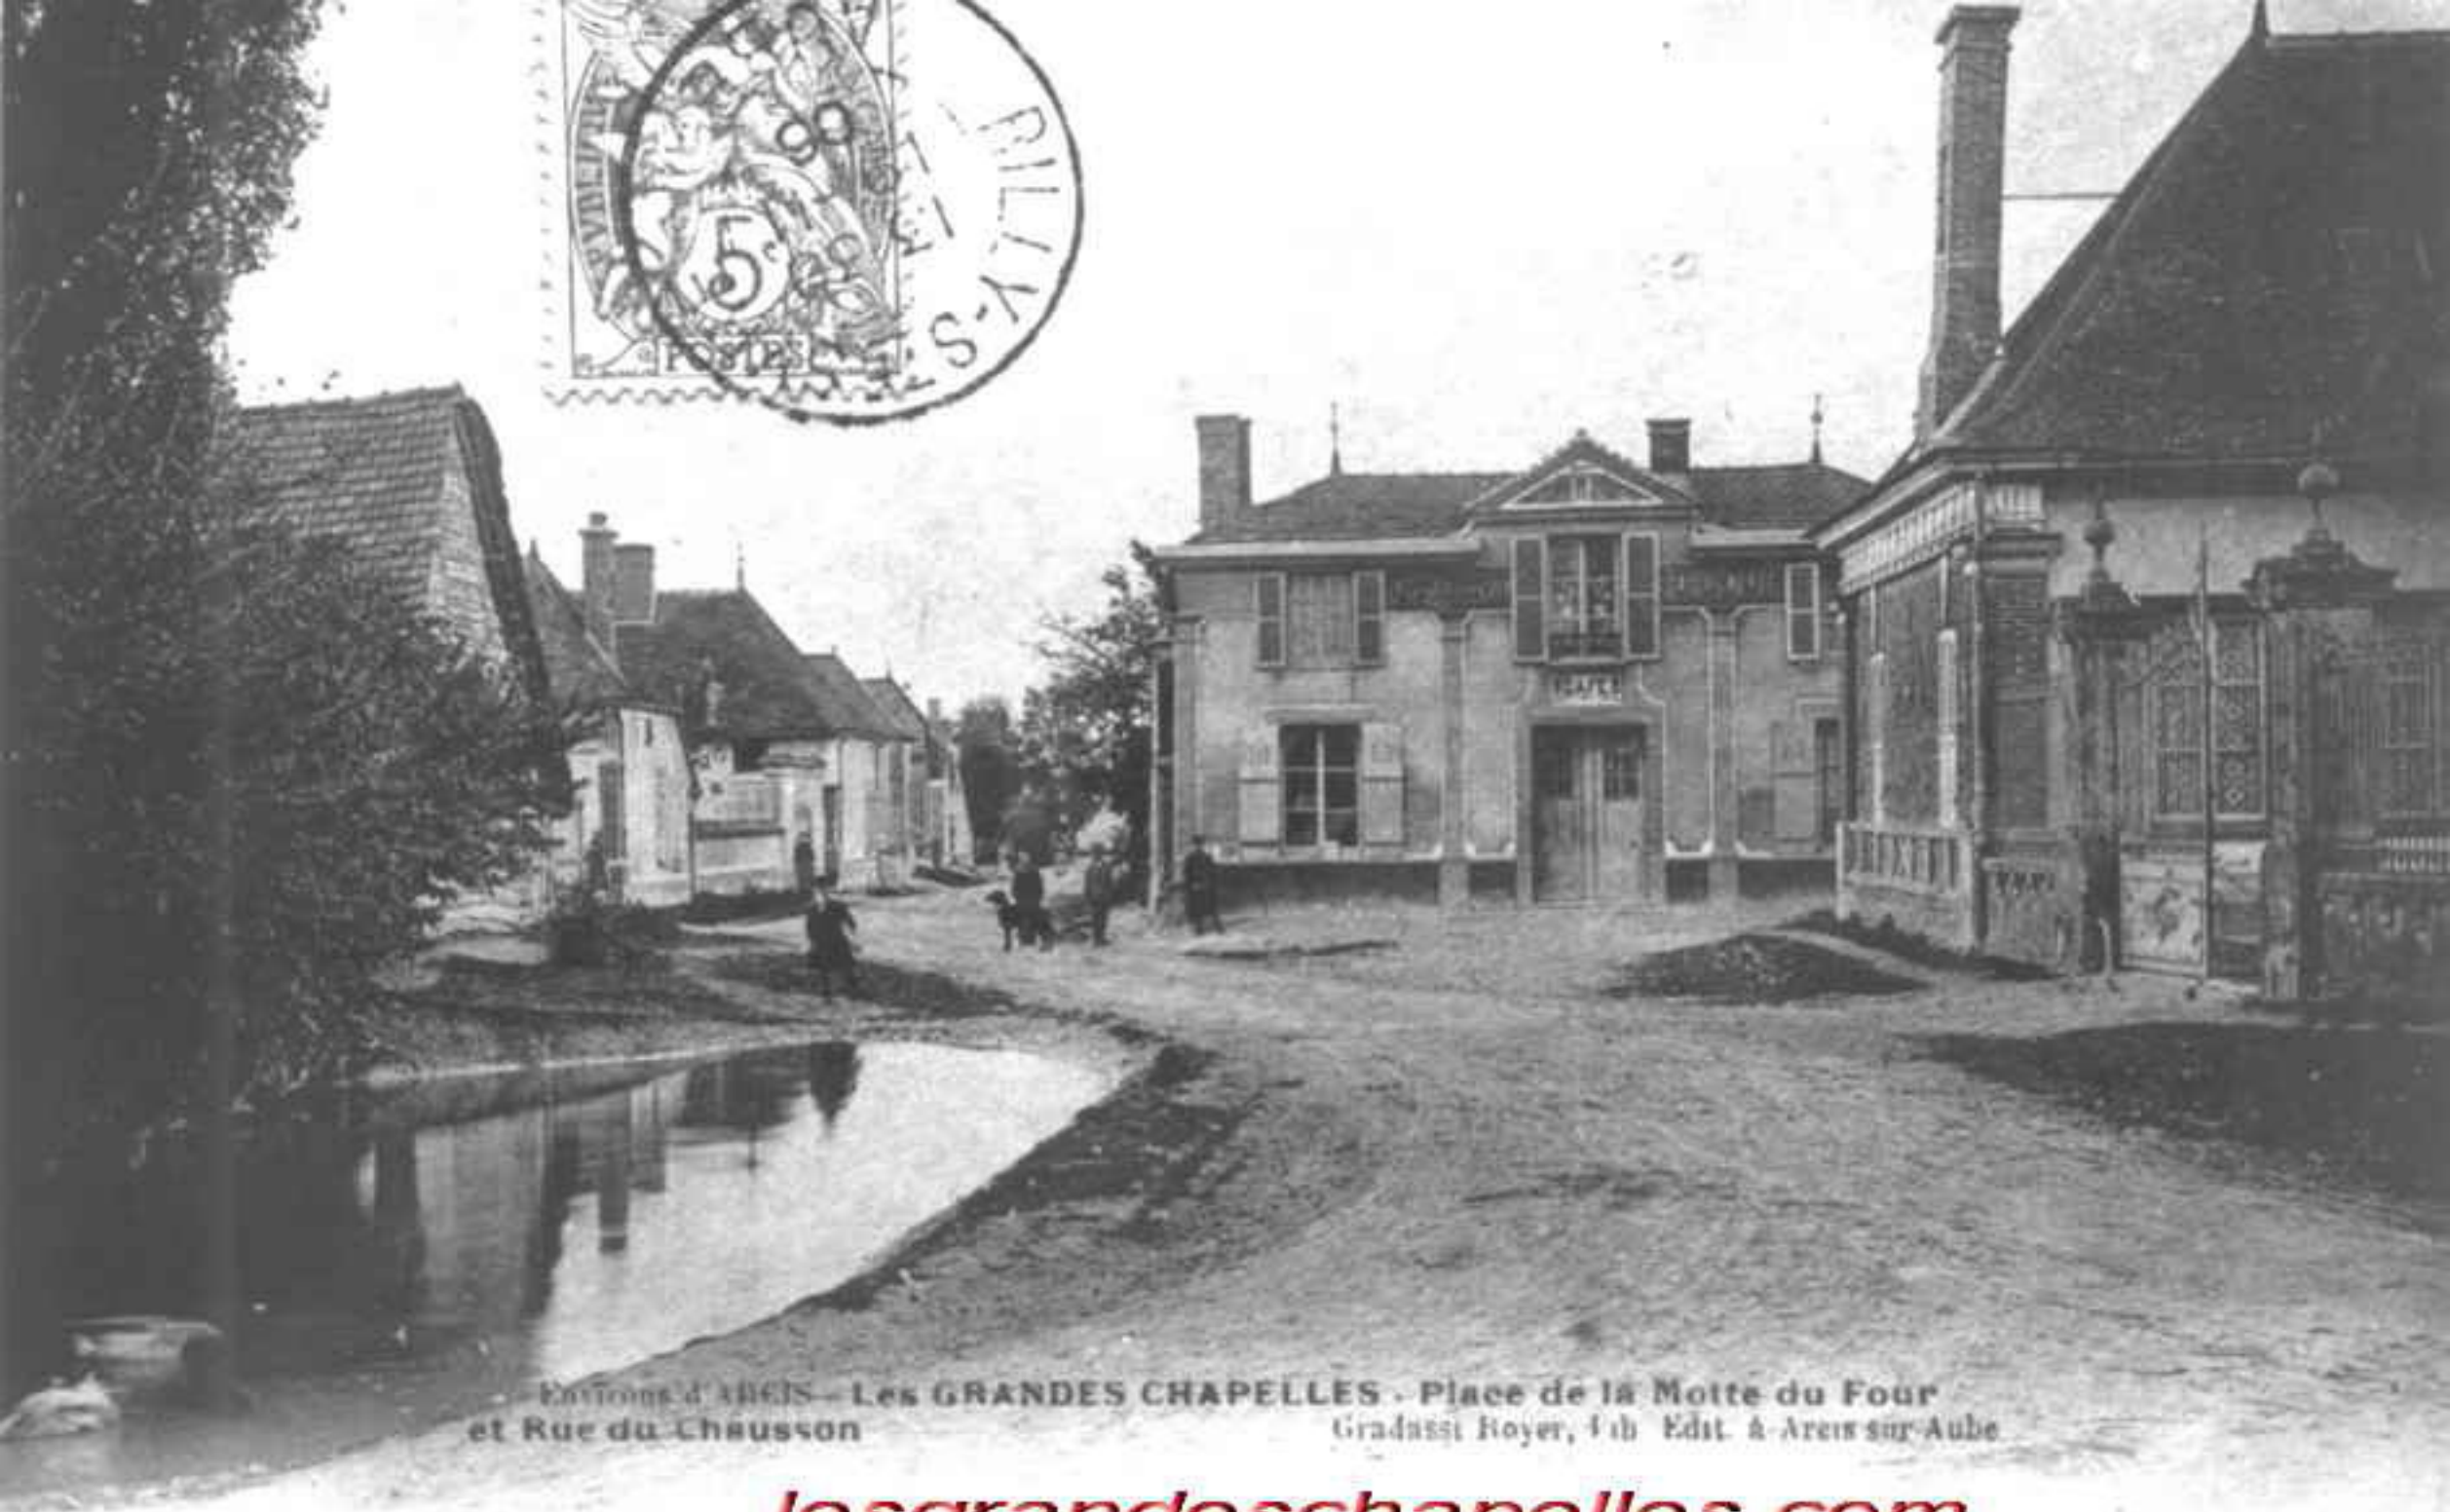

932-8-34 LES GRANDES-CHAPELLES (Aube) — Rue de Chausson

GRANDES-CHAPELLES. - Maison A. CHOISELAT, Cycles et Machines à coudre - Réparations en tous genres

Environs d'ARCS - Les GRANDES CHAPELLES - Place de la Motte du Four
et Rue du Chausson